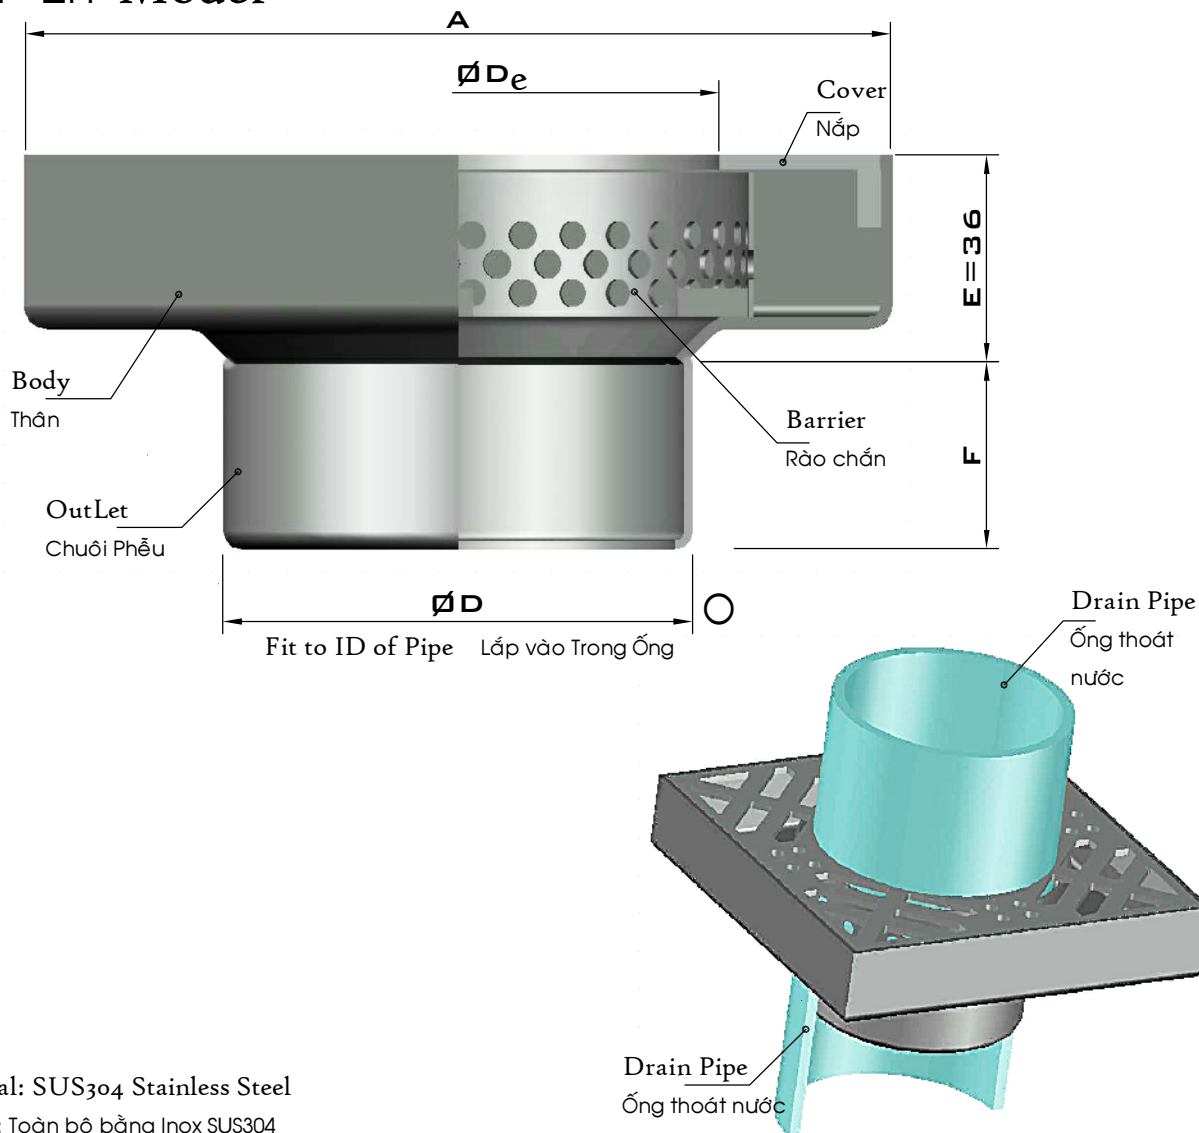

Kiểu EH Model

Material: SUS304 Stainless Steel
 Vật liệu: Toàn bộ bằng Inox SUS304

Pipe Size	ØDe	A	ØD	F	Free Area	Code	
Kích thước Ống	(in)	(mm)	(mm)	(mm)	Diện tích Thoát nước	Mã số	
	(in)	(mm)	(mm)	(mm)	(mm ²)		
DN50	2	60	120	52	28	5,900	EH060 O120 S 2B03
DN65	2 1/2	75	120	68	30	6,300	EH075 O120 S 2B03
DN80	3	90	150	81	32	9,700	EH090 O150 S 2B03
DN100	4	110	150	98	40	10,000	EH110 O150 S 2B03
DN100	4	114	150	102	40	10,700	EH114 O150 S 2B03
DN125	5	140	180	125	45	15,000	EH140 O180 S 2B03
DN150	6	160	200	148	50	20,500	EH160 O200 S 2B03
DN150	6	168	200	152	50	21,600	EH168 O200 S 2B03